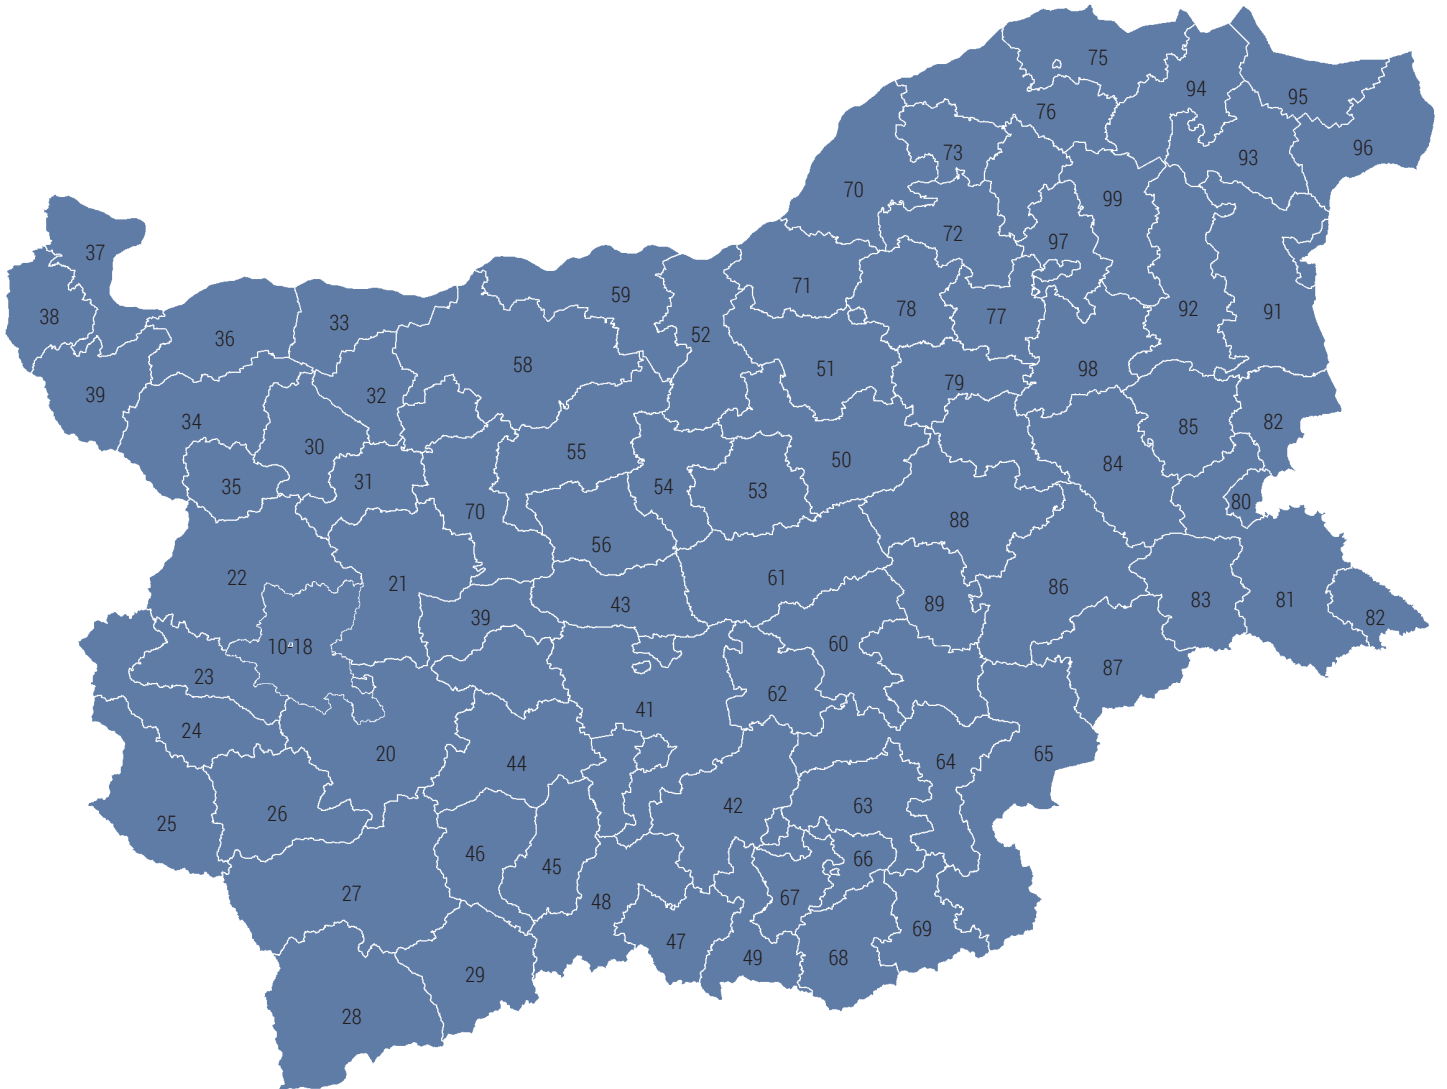

ZONEKORT BULGARIEN

Zone	Zone 1	Zone 2	Zone 3	Zone 4
Postnummer	10-27 30-32 34-35	28-29 33 36-49 52-59	50-51 60-72 77-79 86-89	73-76 80-85 90-99
Afgangsdato				
Exp. stykgods	Fr	Fr	Fr	Fr
Imp. stykgods	Fr	Fr	Fr	Fr
Exp. partloads	Fr	Fr	Fr	Fr
Imp. partloads	Fr	Fr	Fr	Fr
Vejl. transitid				
Stykgods	4-5 dage	4-5 dage	4-5 dage	4-5 dage
Partloads	3-5 dage	3-5 dage	3-5 dage	3-5 dage