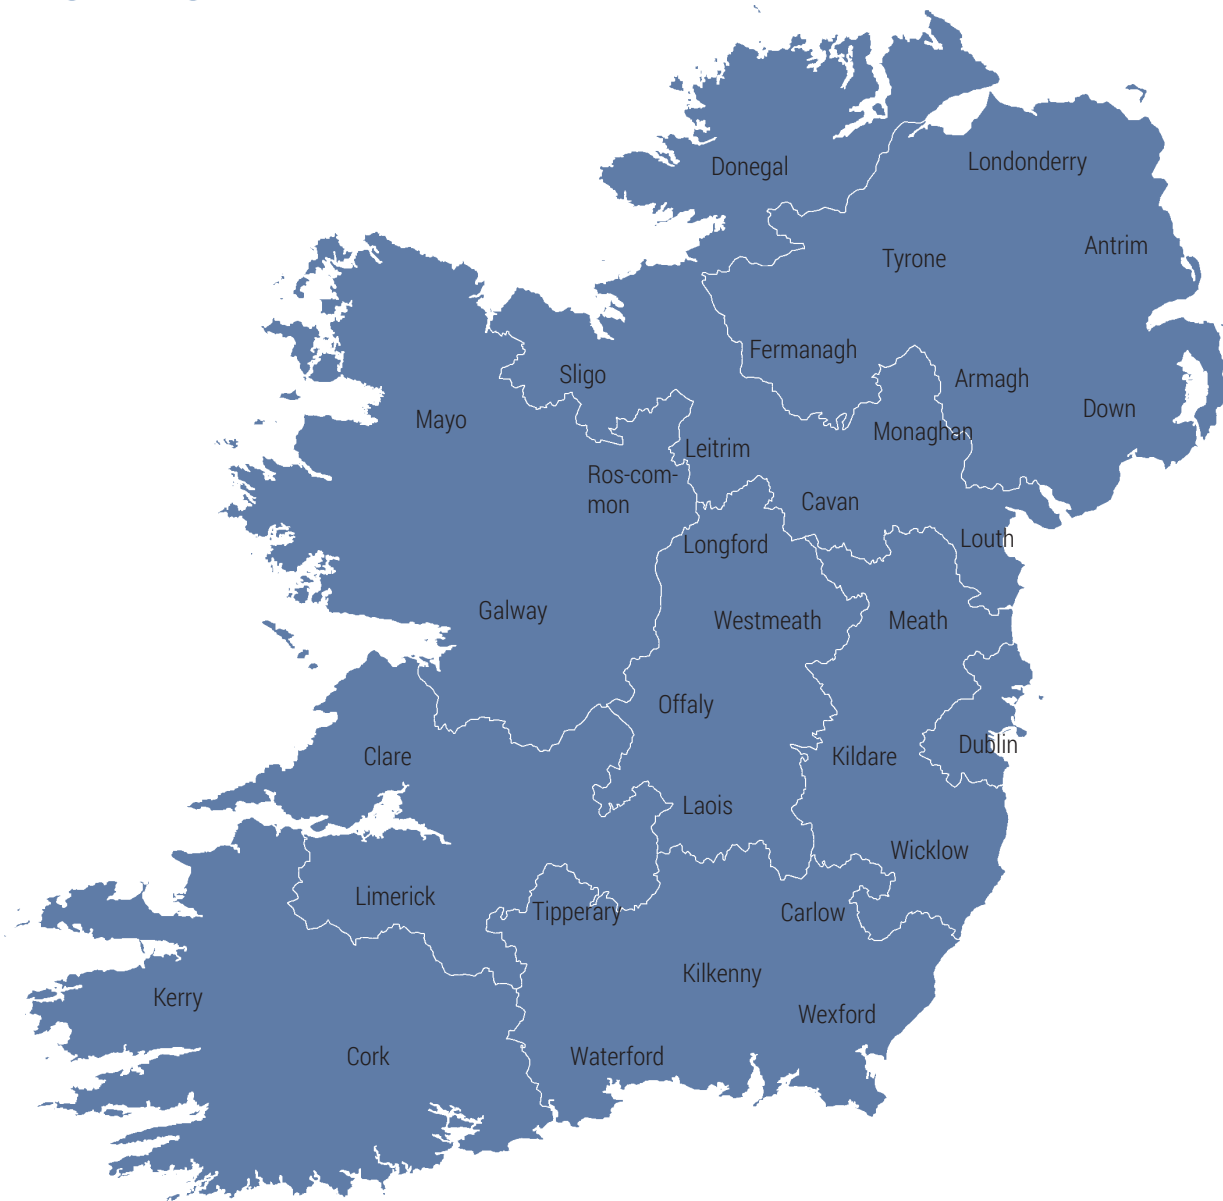

ZONEKORT IRLAND

Zone	Zone 1	Zone 2		Zone 3		
Counties	Dublin	Cavan Kildare Laois Louth Meath Offaly Wicklow Carlow	Kilkenny Longford Monaghan Westmeath Wexford	Antrim Armagh Down Fermanagh Tipperary Waterford Clare Cork	Derry Donegal Galway Kerry Leitrim Limerick Mayo Roscommon	Sligo Tyrone
Afgangsdato						
Exp. stykgods	Ti, Fr	Ti, Fr			Ti, Fr	
Imp. stykgods	Ti, Fr	Ti, Fr			Ti, Fr	
Exp. partloads	Ti, Fr	Ti, Fr			Ti, Fr	
Imp. partloads	Ti, Fr	Ti, Fr			Ti, Fr	
Vejl. transittid						
Stykgods	2-4 dage	2-4 dage			2-4 dage	
Partloads	2-4 dage <i>Excl. off-shore islands</i>	2-4 dage <i>Excl. off-shore islands</i>			2-4 dage <i>Excl. off-shore islands</i>	