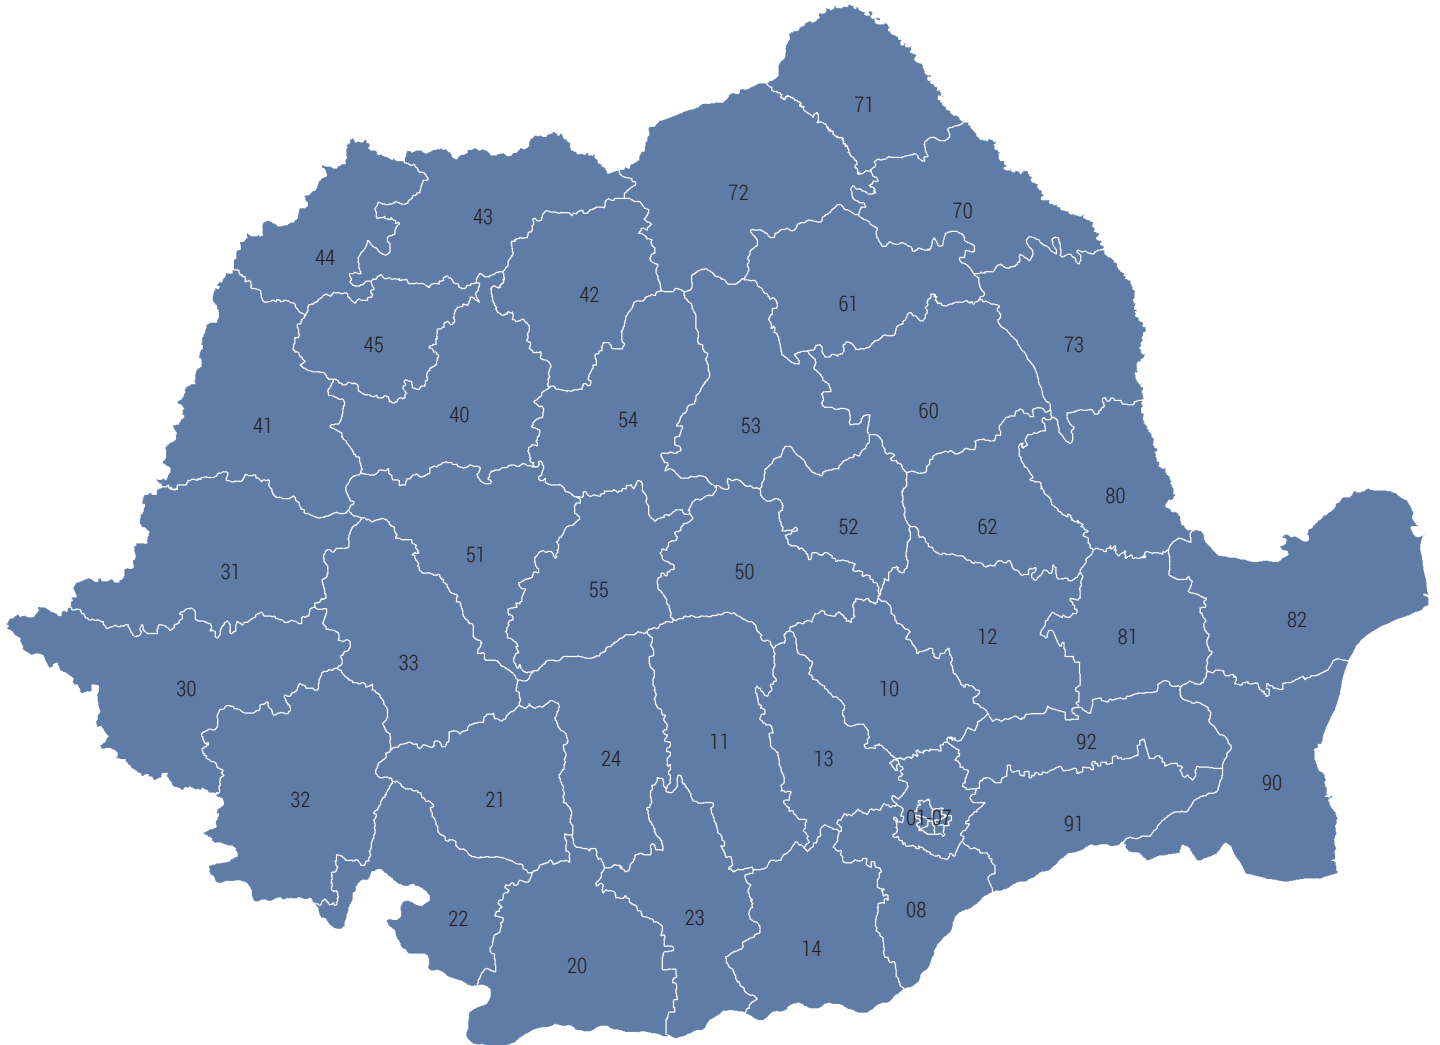

ZONEKORT RUMÆNIEN

Zone	Zone 1	Zone 2	Zone 3	Zone 4	Zone 5
Postnummer	30-33 40-45	11 20-24 50-55	01-10 12-14 91-92	62 80-81 90	60-61 70-73 82
Afgangsdato					
Exp. stykgods	Fr	Fr	Fr	Fr	Fr
Imp. stykgods	Fr	Fr	Fr	Fr	Fr
Exp. partloads	Fr	Fr	Fr	Fr	Fr
Imp. partloads	Fr	Fr	Fr	Fr	Fr
Vejl. transitid					
Stykgods	4-5 dage	4-5 dage	4-5 dage	4-5 dage	4-5 dage
Partloads	2-4 dage	2-4 dage	2-4 dage	3-5 dage	3-5 dage